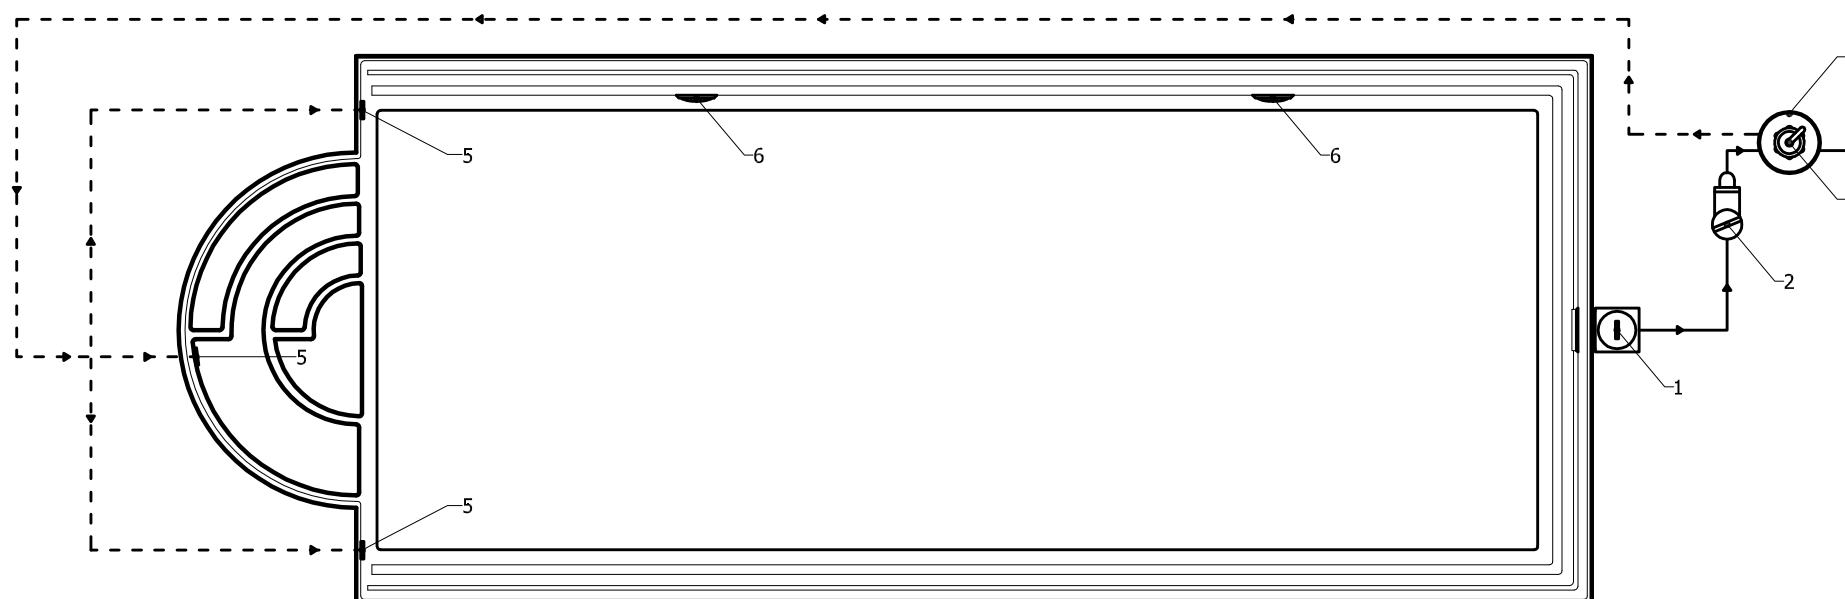

NUMER	NAZWA URZĄDZENIA	ILOŚĆ	MONTAŻ
1	SKIMMER	1	ZAKŁAD PREFABRYKACJI
2	POMPA	1	BUDOWA
3	FILTR PIASKOWY	1	BUDOWA
4	ZAWÓR 6-DROGOWY	1	BUDOWA
5	DYSZA NAPŁYWOWA	3	ZAKŁAD PREFABRYKACJI
6	REFLEKTOR 300W	2	ZAKŁAD PREFABRYKACJI

Symbol	Powierzchnia	Objętość
H 95535	29.67m ²	45.22m ³
Star★Pool		Model: HELIOS
Skala: 1 : 50	Tolerancja: ± 6.0cm	Numer rysunku: L/2/2