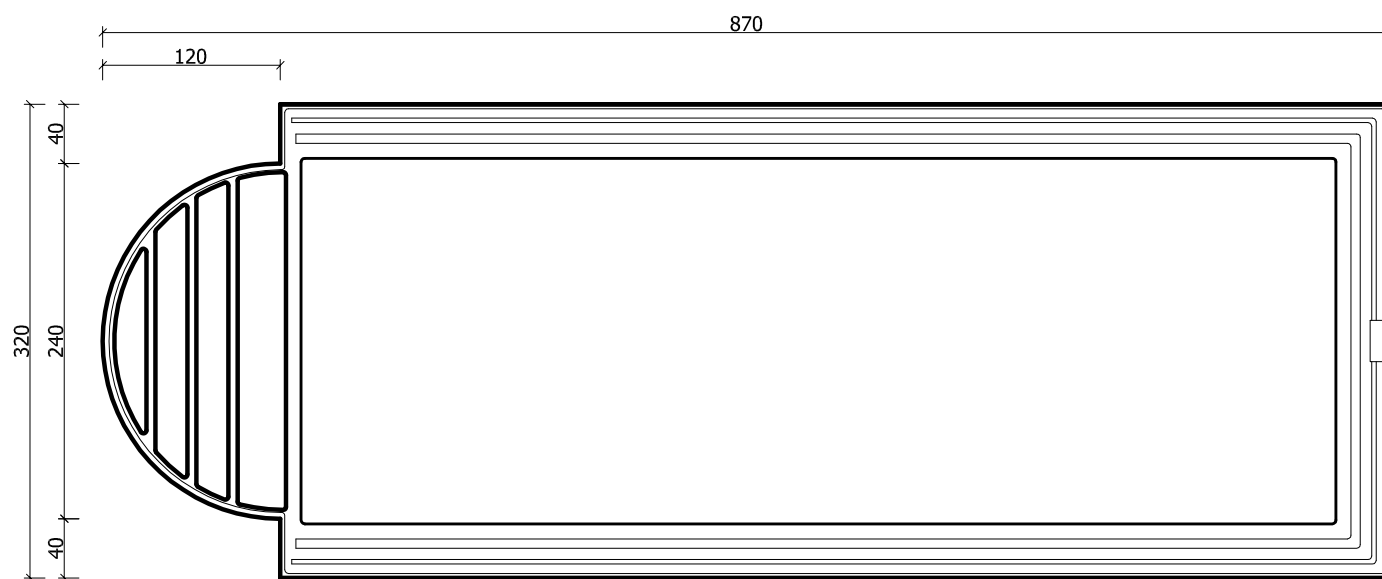

SZCZEGÓŁY - SKALA 1:5

Symbol	Powierzchnia	Objętość
T 8732	24.16m ²	29.97m ³
Star★Pool		Model: TYTAN
Skala: 1 : 50	Tolerancja: ± 6.0cm	Numer rysunku: L/1/2